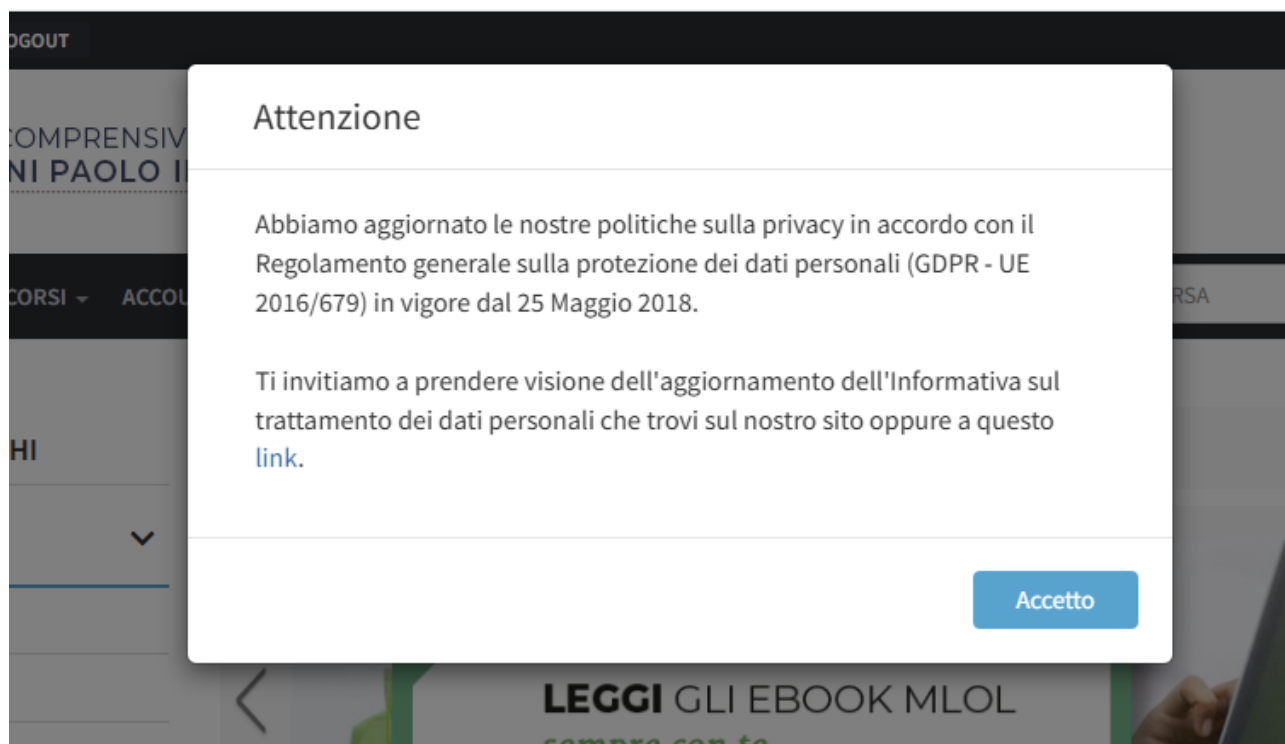

Se la password inserita rispetta i criteri richiesti vi apparirà la seguente schermata di conferma.

ISTITUTO COMPRENSIVO
"GIOVANNI PAOLO II"
ROMA

LA BIBLIOTECA SCOLASTI

HOME ESPLORA PERCORSI ▾ LOGIN INFO ▾ AIUTO ▾

Avviso

La tua password è stata modificata con successo.

[Torna alla Home](#)

Cliccando su "Torna alla Home" verrete reindirizzati alla schermata di accesso del nostro MlOl e potrete inserire le nuove credenziali ora in vostro possesso.

Lo USERNAME è il codice che avete ricevuto assieme al link di reset della password.

La mail è quella che avete appena reimpostato.

Vi verrà chiesto di accettare la policy per il trattamento dei dati e una volta accettata potrete finalmente accedere al sterminato catalogo di MLOL.